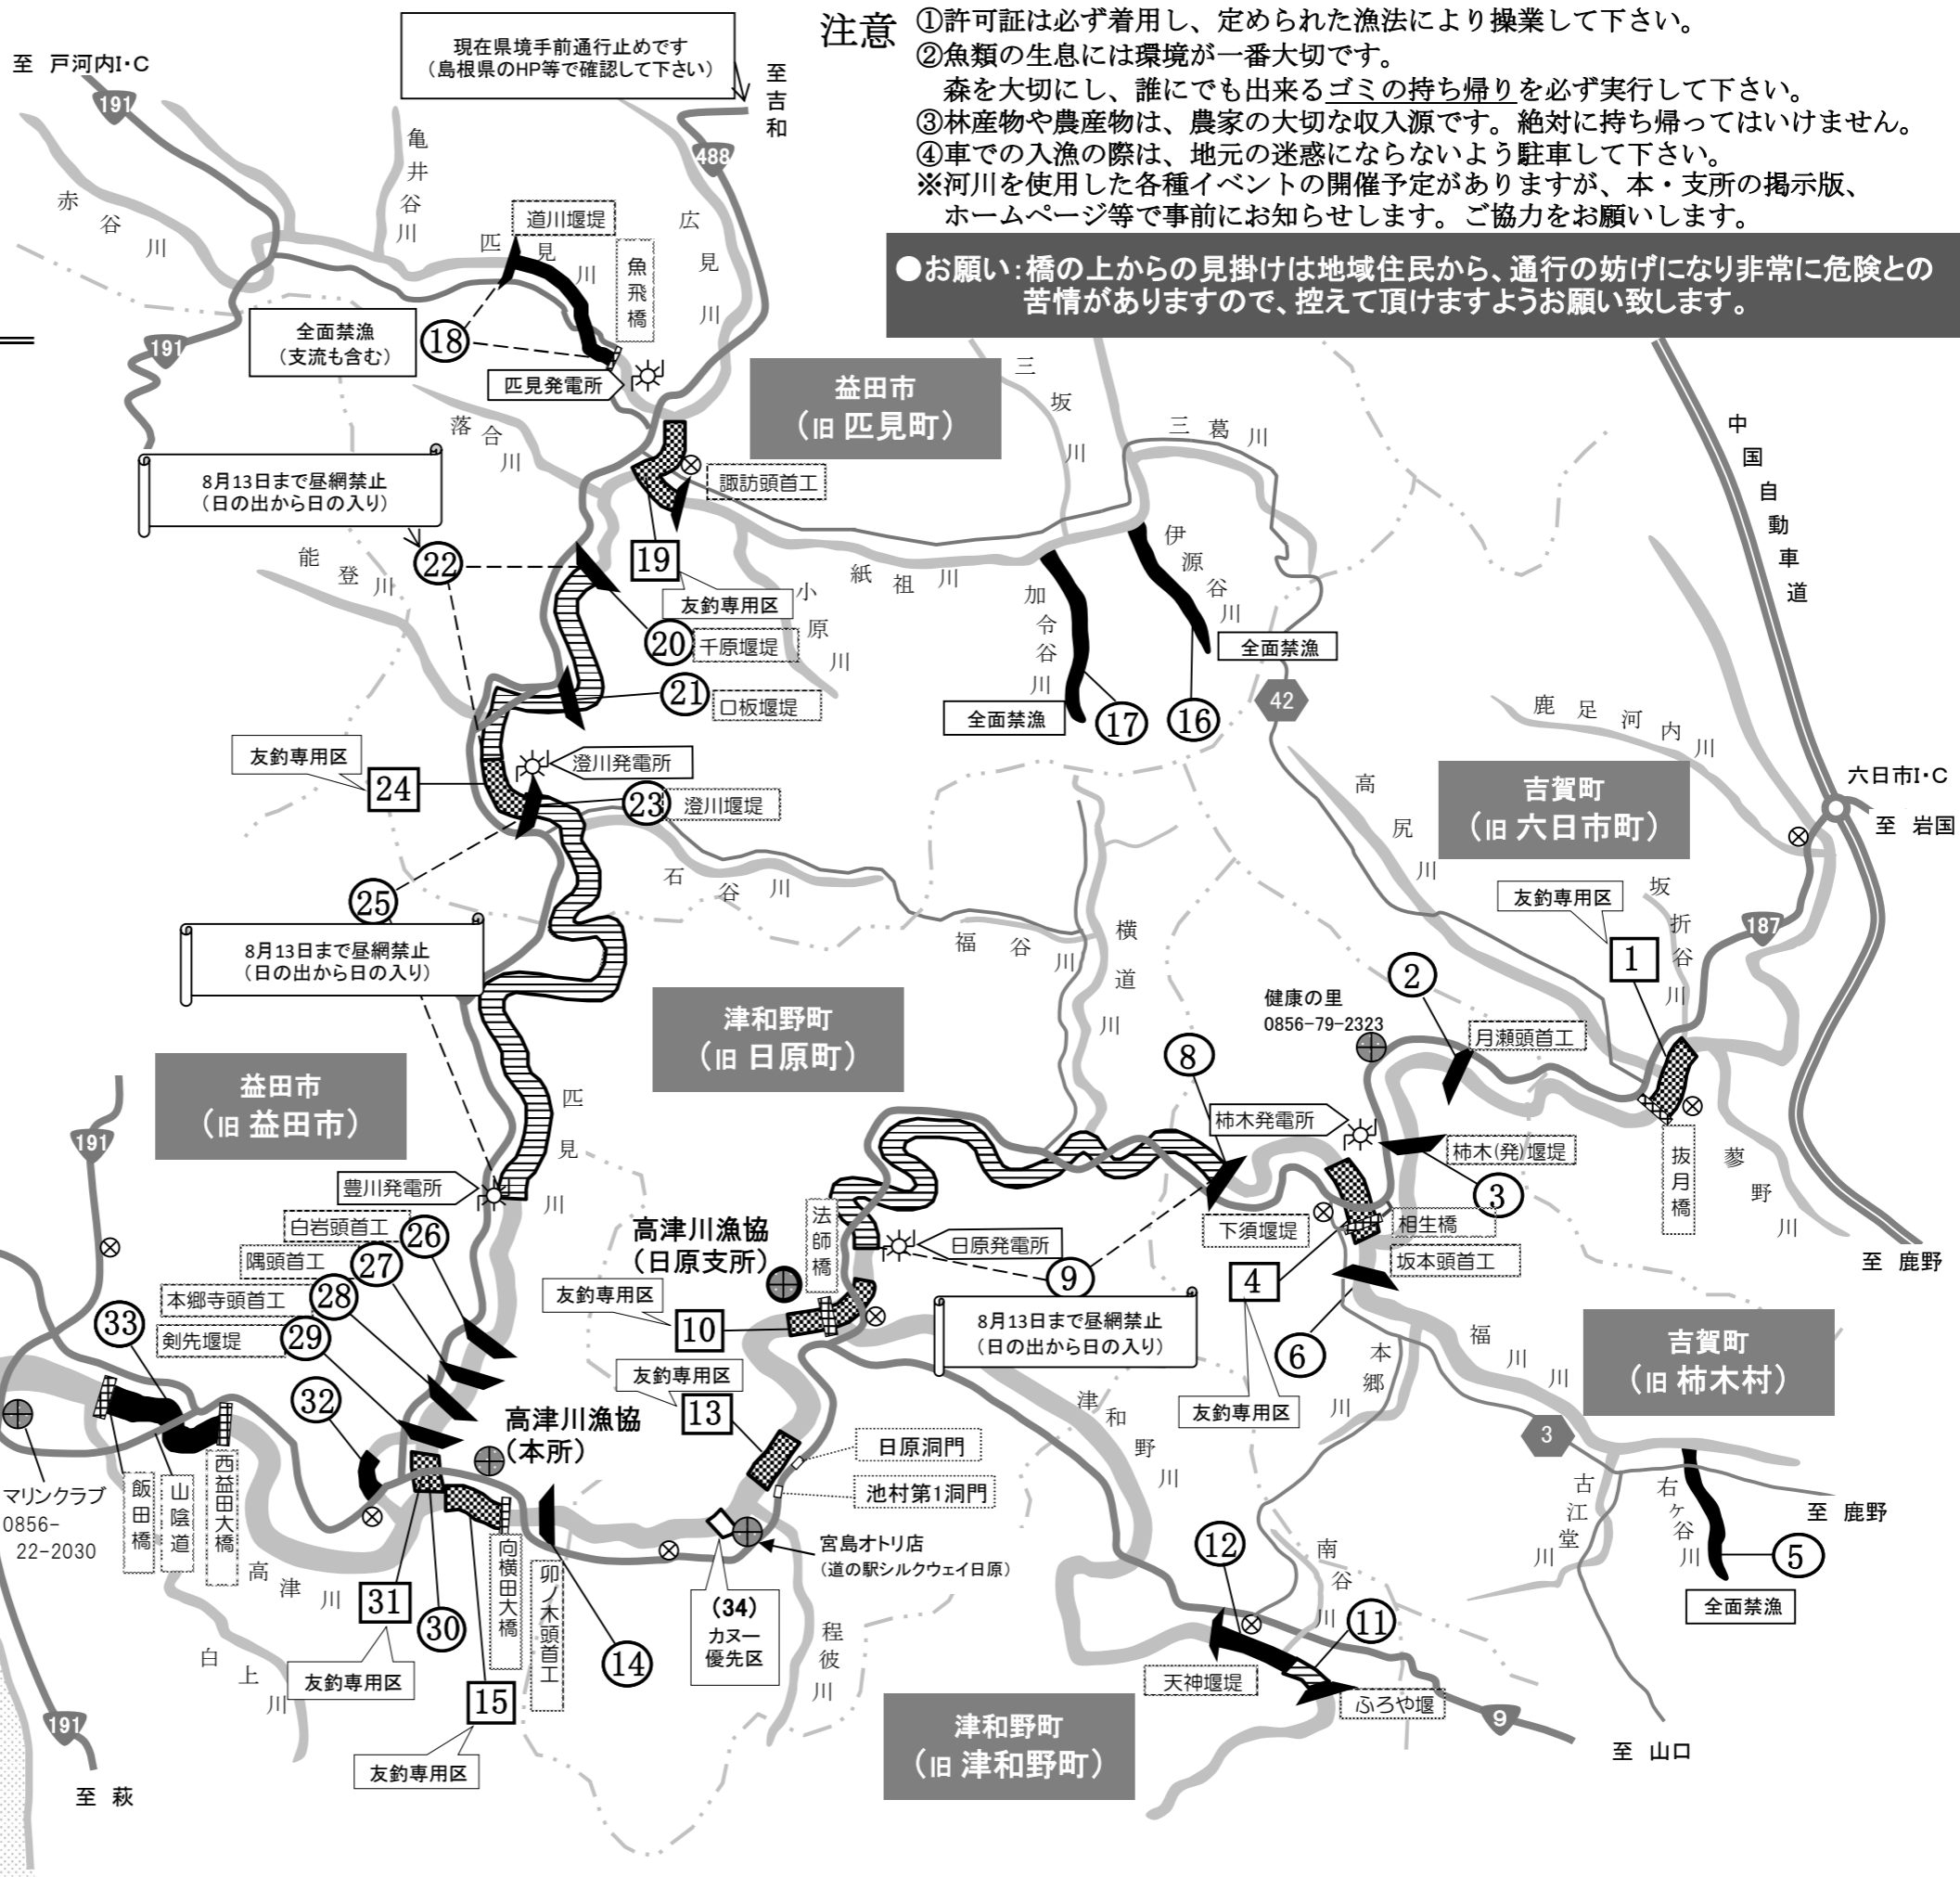

漁業の禁止区域及び制限区域

益田市神田町イ614番地
高津川漁業協同組合
<http://www.takatugawa.or.jp>
 TEL 0856-25-2911
 FAX 0856-25-2973

-  友釣専用区域
-  一部漁法対象区域
-  全漁法対象区域
-  全漁法対象区域 (堰堤の上下流域)
-  警察・駐在所
-  オトリあゆ販売所

注意

- ①許可証は必ず着用し、定められた漁法により操業して下さい。
- ②魚類の生息には環境が一番大切です。
森を大切にし、誰にでも出来るゴミの持ち帰りを必ず実行して下さい。
- ③林産物や農産物は、農家の大切な収入源です。絶対に持ち帰ってはいけません。
- ④車で入漁の際は、地元の迷惑にならないよう駐車して下さい。

※河川を使用した各種イベントの開催予定がありますが、本・支所の掲示版、ホームページ等で事前にお知らせします。ご協力をお願いします。

●お願い: 橋の上からの見掛けは地域住民から、通行の妨げになり非常に危険との苦情がありますので、控えて頂けますようお願い致します。